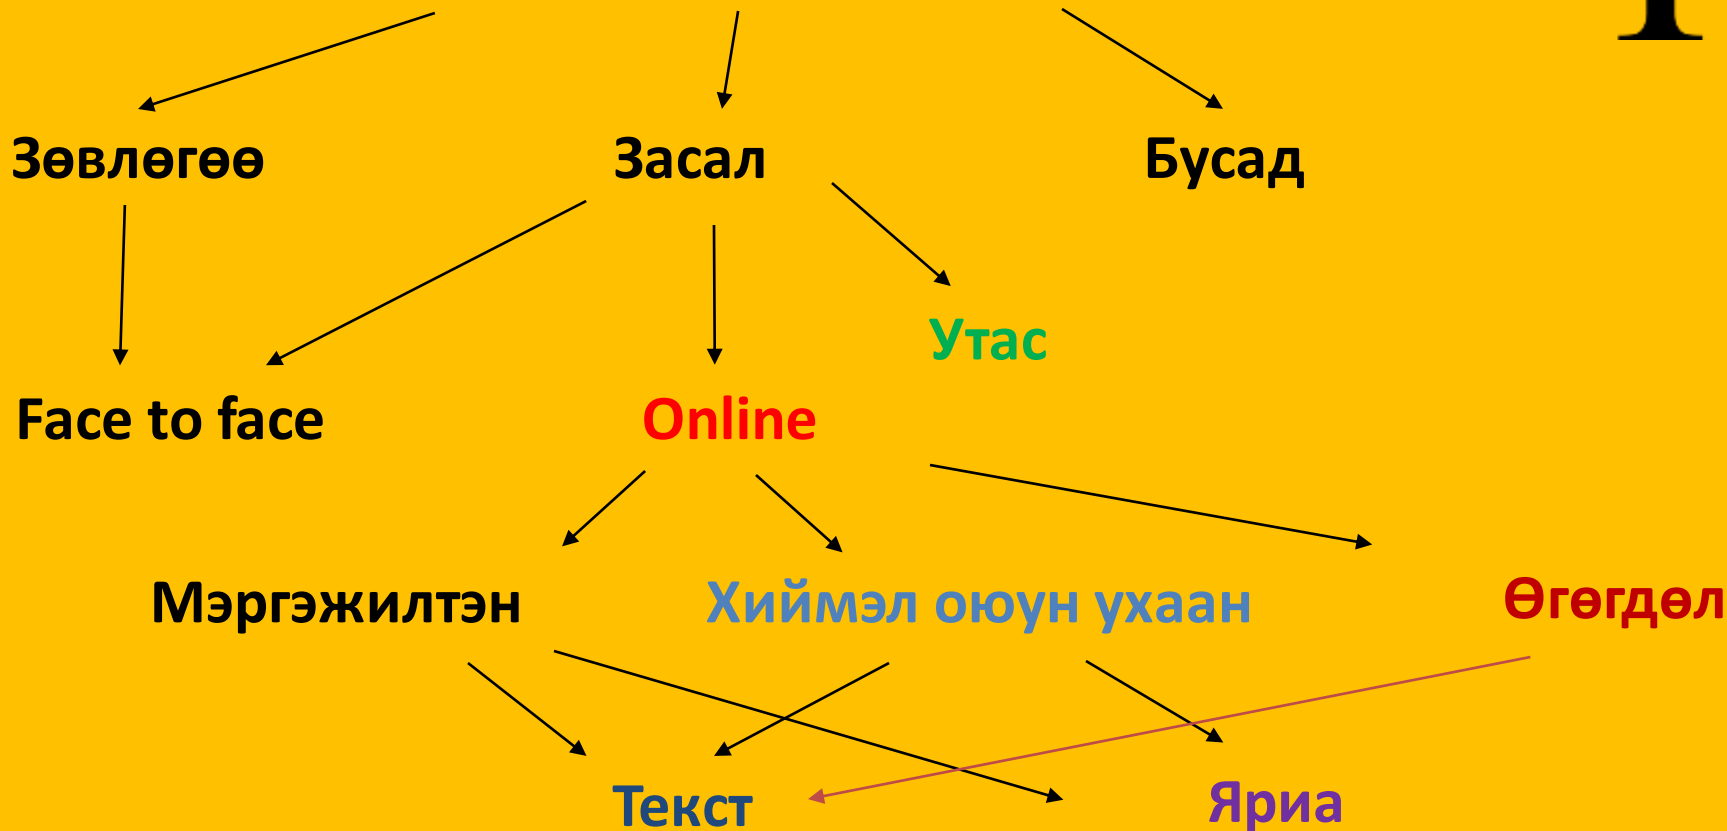

СЭТГЭЛЗҮЙН ҮЙЛЧИЛГЭЭ